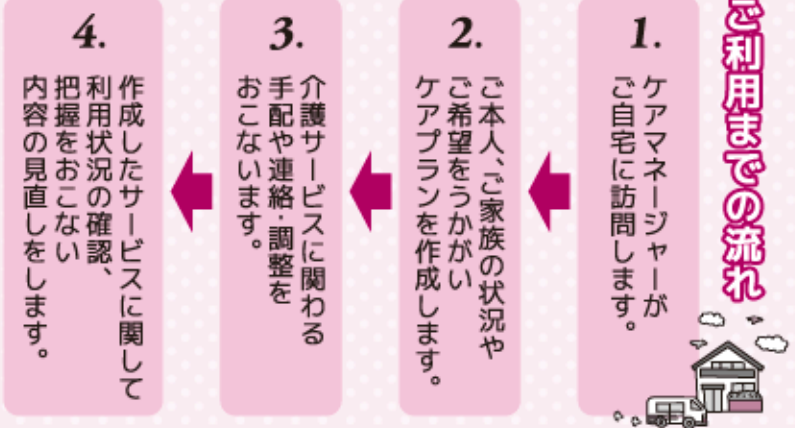

# 居宅介護支援事業所です

## 介護でお困りはありませんか？

要介護認定を受けた方が、可能な限りご自宅で自立した生活を送ることができるよう介護支援専門員(ケアマネージャー)が相談援助をおこないます。

ご利用できる  
居宅サービス

- 訪問介護(ヘルパー)
- 訪問看護
- 訪問リハビリ
- デイケア
- デイサービス
- ショートステイ
- 福祉用具レンタル、購入
- 住宅改修 ……など

状況に合ったサービスがご利用できるよう、ケアマネージャーが連絡・調整をおこないます。

ベッドや  
車いすは  
借りれるの？

お風呂に  
入るのが  
大変なんだ。

お回りことは  
どんなことですか？

お問い合わせ先

西郷村社会福祉協議会 指定居宅介護支援事業所  
西郷村大字小田倉字上川向76-1 TEL 48-0180