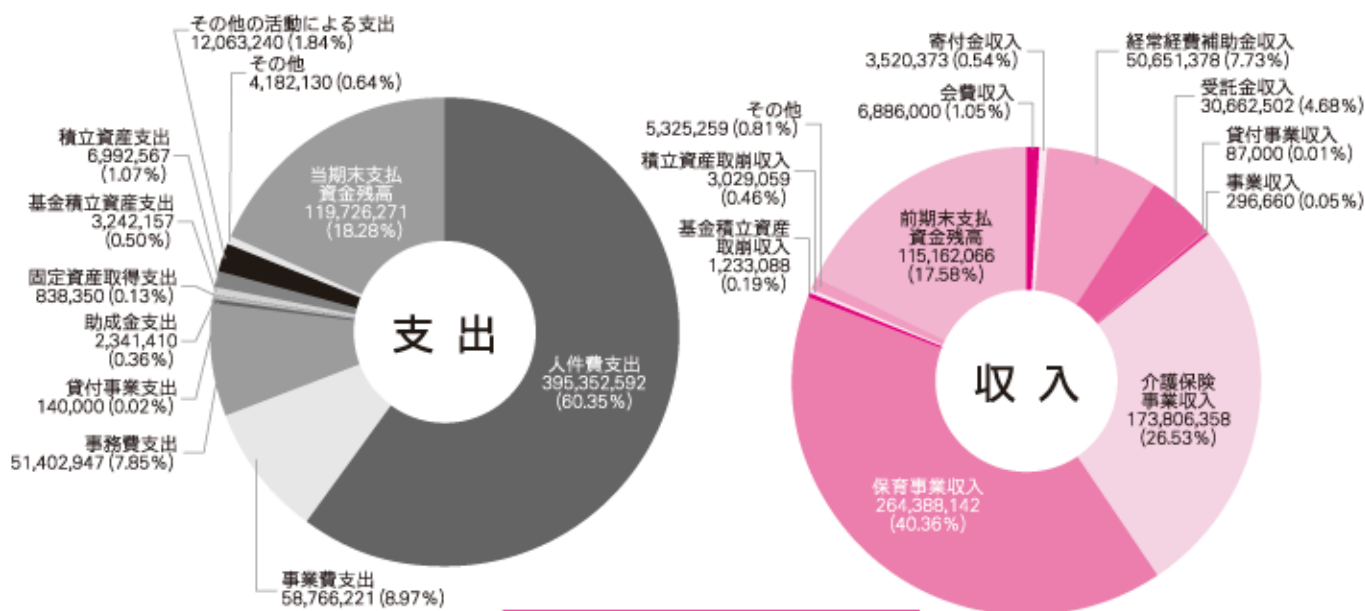

<令和4年>

1月25日(火)・2月25日(金)・3月25日(金)

相談会場はこちら

令和2年度 資金収支計算書(決算)

(単位：円)

※比率は端数処理で合致しない。

令和2年度 貸借対照表

(単位：円)