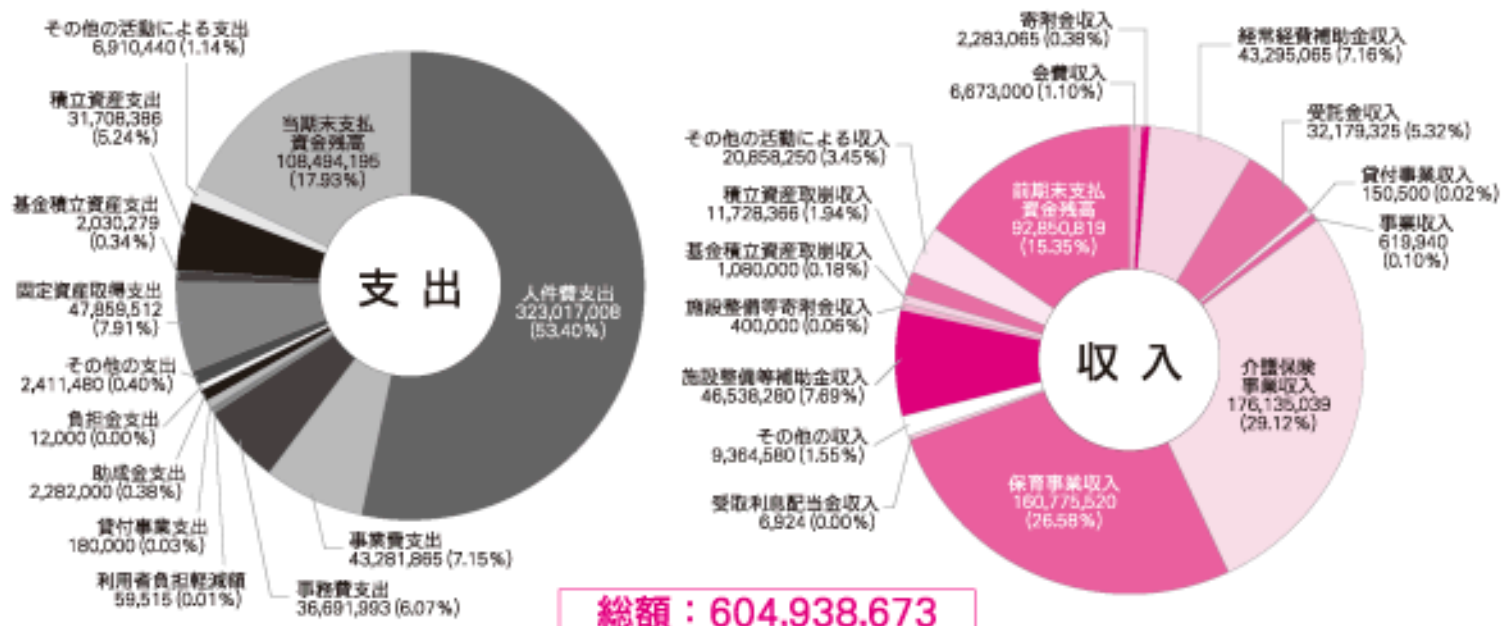

社会福祉協議会の運営及び事業は、村民皆様の会費・寄付金などによって行なわれております。

「つどいの広場」を利用している親子の写真と一言を、不定期で掲載していきます。
広場で、親子共々楽しく遊ばせよう! 新しいお友達、待ってるよ!
〔「つどいの広場」について詳しくはP11をご覧ください。〕

平成29年度 資金収支計算書(決算)

(単位:円)

平成29年度 貸借対照表

(単位:円)

平成30年3月31日現在

資産の部		負債の部	
流動資産	174,785,768	流動負債	77,369,663
現金預金	85,697,403	事業未払金	25,105,524
事業未収金	58,301,582	その他の未払金	30,983,843
未収金	30,743,843	預り金	4,000,864
立替金	42,940	職員預り金	6,201,342
固定資産	746,573,590	賞与引当金	11,078,090
基本財産	229,982,802	固定負債	58,428,909
土地	45,069,000	退職給付引当金	58,428,909
建物	183,913,802	負債の部合計	135,798,572
定期預金	1,000,000		
その他の固定資産	516,590,788	純資産の部	
建物	2,285,746	基本金	1,000,000
構築物	376,188	基本金	1,000,000
車輛運搬具	981,078	基金	60,698,112
器具及び備品	6,092,351	こころのともしび基金	52,245,402
建設仮勘定	21,449,280	にしごう千歳基金	6,292,668
ソフトウェア	1,582,974	財産運用基金	2,160,042
長期貸付金	429,500	国庫補助金等特別積立金	254,599,902
退職手当積立基金預け金	41,204,750	国庫補助金等特別積立金	254,599,902
退職給付引当資産	10,267,849	その他の積立金	377,804,477
こころのともしび基金積立資産	52,245,402	人件費積立金	92,000,000
にしごう千歳基金積立資産	6,292,668	保育所施設・設備整備積立金	99,000,000
財産運用基金積立資産	2,160,042	介護保険事業積立金	180,023,000
人件費積立資産	92,000,000	助け合い金庫積立金	2,477,570
保育所・設備整備積立資産	99,000,000	高額療養費支払資金積立金	4,303,907
介護保険事業積立資産	180,023,000	次期繰越活動増減差額	91,458,295
その他の固定資産	199,960	次期繰越活動増減差額	91,458,295
		(うち当期活動増減差額)	39,025,205
		純資産の部合計	785,560,786
資産の部合計	921,359,358	負債及び純資産の部合計	921,359,358