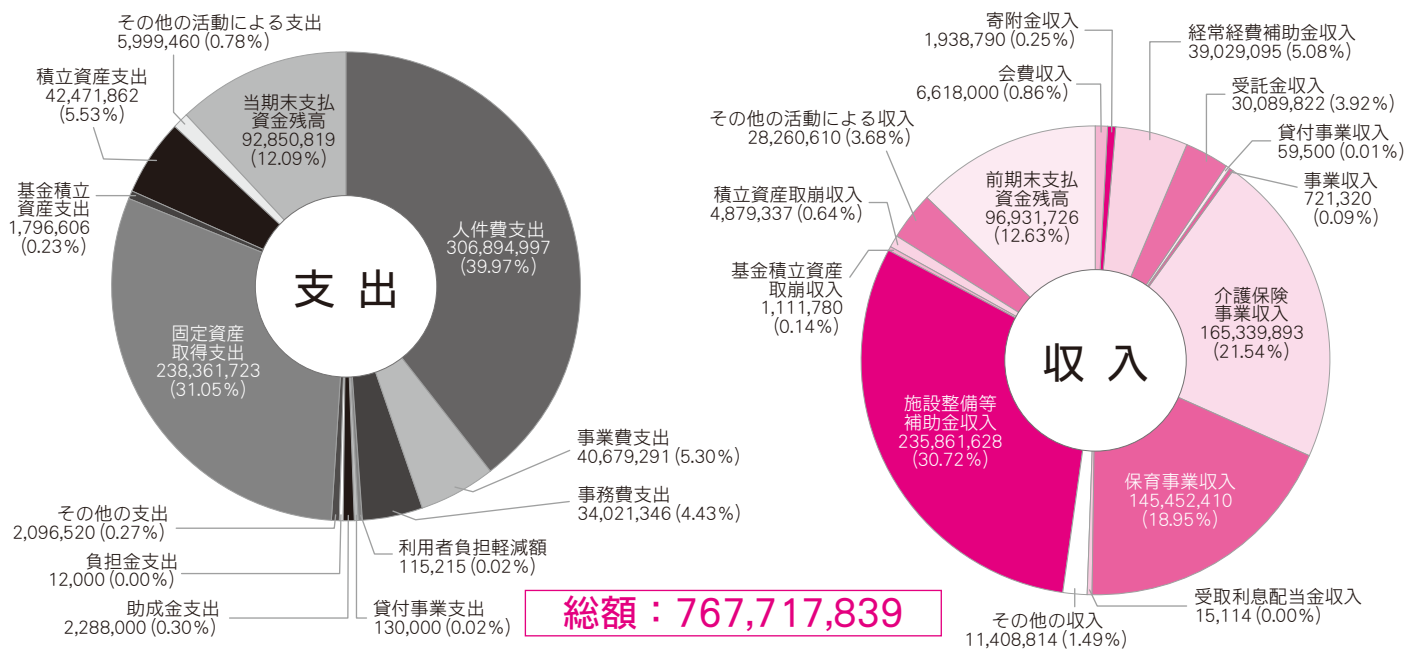

平成28年度 資金収支計算書(決算)

(単位：円)

平成28年度 貸借対照表

(単位：円)

平成29年3月31日現在

資産の部		負債の部	
流動資産	116,814,603	流動負債	34,974,854
現金預金	73,361,620	事業未払金	23,477,169
事業未収金	43,430,462	預り金	1,045
立替金	22,521	職員預り金	485,570
前払金	0	賞与引当金	11,011,070
固定資産	709,709,391	固定負債	77,866,611
基本財産	198,832,571	退職給付引当金	77,866,611
建物	197,832,571	負債の部合計	112,841,465
定期預金	1,000,000		
その他の固定資産	510,876,820	純資産の部	
建物	2,909,126	基本金	1,000,000
車輛運搬具	2,480,916	基本金	1,000,000
器具及び備品	7,184,824	基金	59,747,833
建設仮勘定	19,980,000	こころのともしび基金	51,215,656
ソフトウェア	1,894,950	にしごう千歳基金	6,372,155
長期貸付金	400,000	財産運用基金	2,160,022
退職手当積立基金預け金	55,152,560	国庫補助金等特別積立金	223,777,129
退職給付引当資産	12,903,651	国庫補助金等特別積立金	223,777,129
こころのともしび基金積立資産	51,215,656	その他の積立金	354,804,415
にしごう千歳基金積立資産	6,372,155	人件費積立金	82,000,000
財産運用基金積立資産	2,160,022	保育所施設・設備整備積立金	92,000,000
人件費積立資産	82,000,000	介護保険事業積立金	174,023,000
保育所・設備整備積立資産	92,000,000	助け合い金庫積立金	2,477,550
介護保険事業積立資産	174,023,000	高額療養費支払資金積立金	4,303,865
その他の固定資産	199,960	次期繰越活動増減差額	74,353,152
		次期繰越活動増減差額	74,353,152
		(うち当期活動増減差額)	28,441,297
		純資産の部合計	713,682,529
資産の部合計	826,523,994	負債及び純資産の部合計	826,523,994