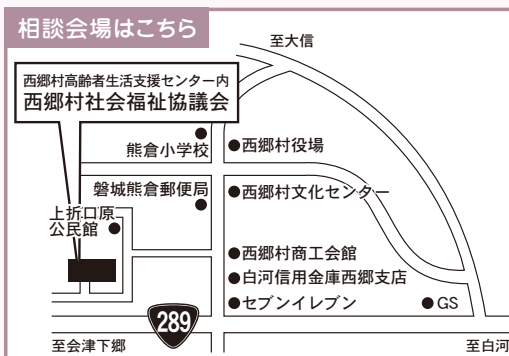

子育て支援事業

- ◎西郷村つどいの広場事業
- ・「つどいの広場」受託事業
- ◎西郷村ファミリーサポートセンター受託事業
- ◎保育園の経営
- ・みずほ保育園

その他

- ◎福祉団体の育成・指導(事務局)
 - ・西郷村民生児童委員協議会
 - ・西郷村老人クラブ連合会
 - ・西郷村赤十字奉仕団
 - ・西郷村手をつなぐ親の会
 - ・西郷村遺族会
 - ・西郷村身体障害者福祉会
 - ・西白河郡老人クラブ連合会
- ◎避難者への見守り・支援
- ◎生活支援相談員配置事業(県社協受託事業)
- ◎職員研修の促進と資格の取得

心配ごとと相談会開催のお知らせ

社会福祉協議会では、下記のとおり心配ごとと相談会を実施しております。
 身近な困りごとについて一人で悩まずに、ぜひ相談会をご活用ください。
 なお、相談会の利用方法や時間などについては、西郷村社会福祉協議会事務局(電話25-5454)までお問い合わせください。

- 《心配ごとと相談会》
- 毎月10日：民生児童委員による相談会(3日前までに要予約)
 - 毎月25日：弁護士による相談会(予約制・先着8名まで)
- ※10日・25日が土日祝祭日の場合、日にちが前後しますので、お問い合わせください。