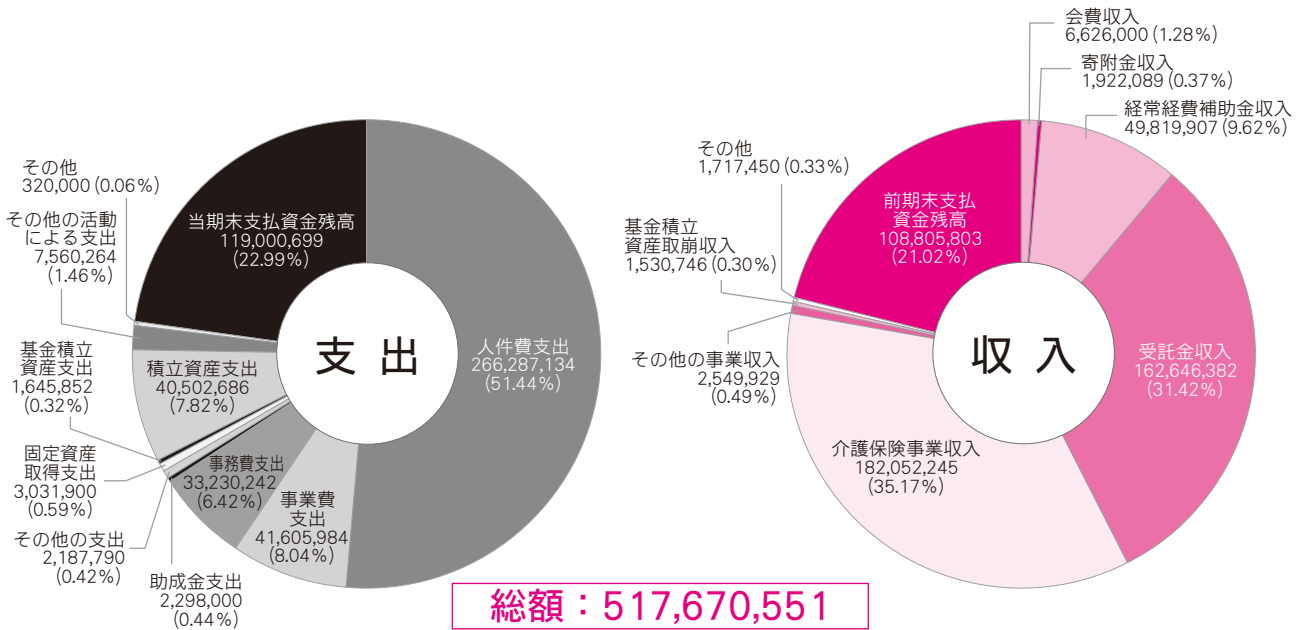

社会福祉協議会の事業は、

特別会員・一般会員・法人会員の会費によって運営されております。

村民の皆様のご理解とご協力をお願い申し上げます。

● 発行 ●
27.7.1

平成26年度 資金収支計算書(決算)

(単位：円)

平成26年度 貸借対照表

(単位：円)